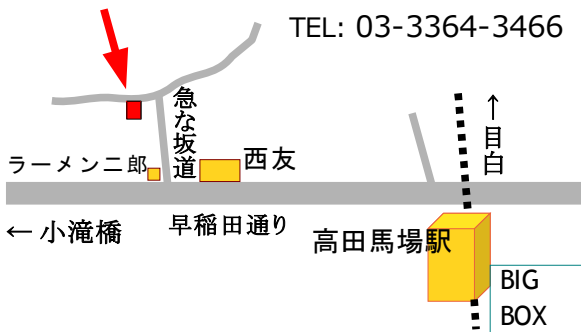

郵便はがき

峰 万里恵 107-0062 港区南青山 4-18-3-111

Olé (オレ)

新宿区高田馬場 3-12-27-105

TEL: 03-3364-3466

峰 万里恵ライブ

Vira o vento... 風はまわる

峰 万里恵
(うた)